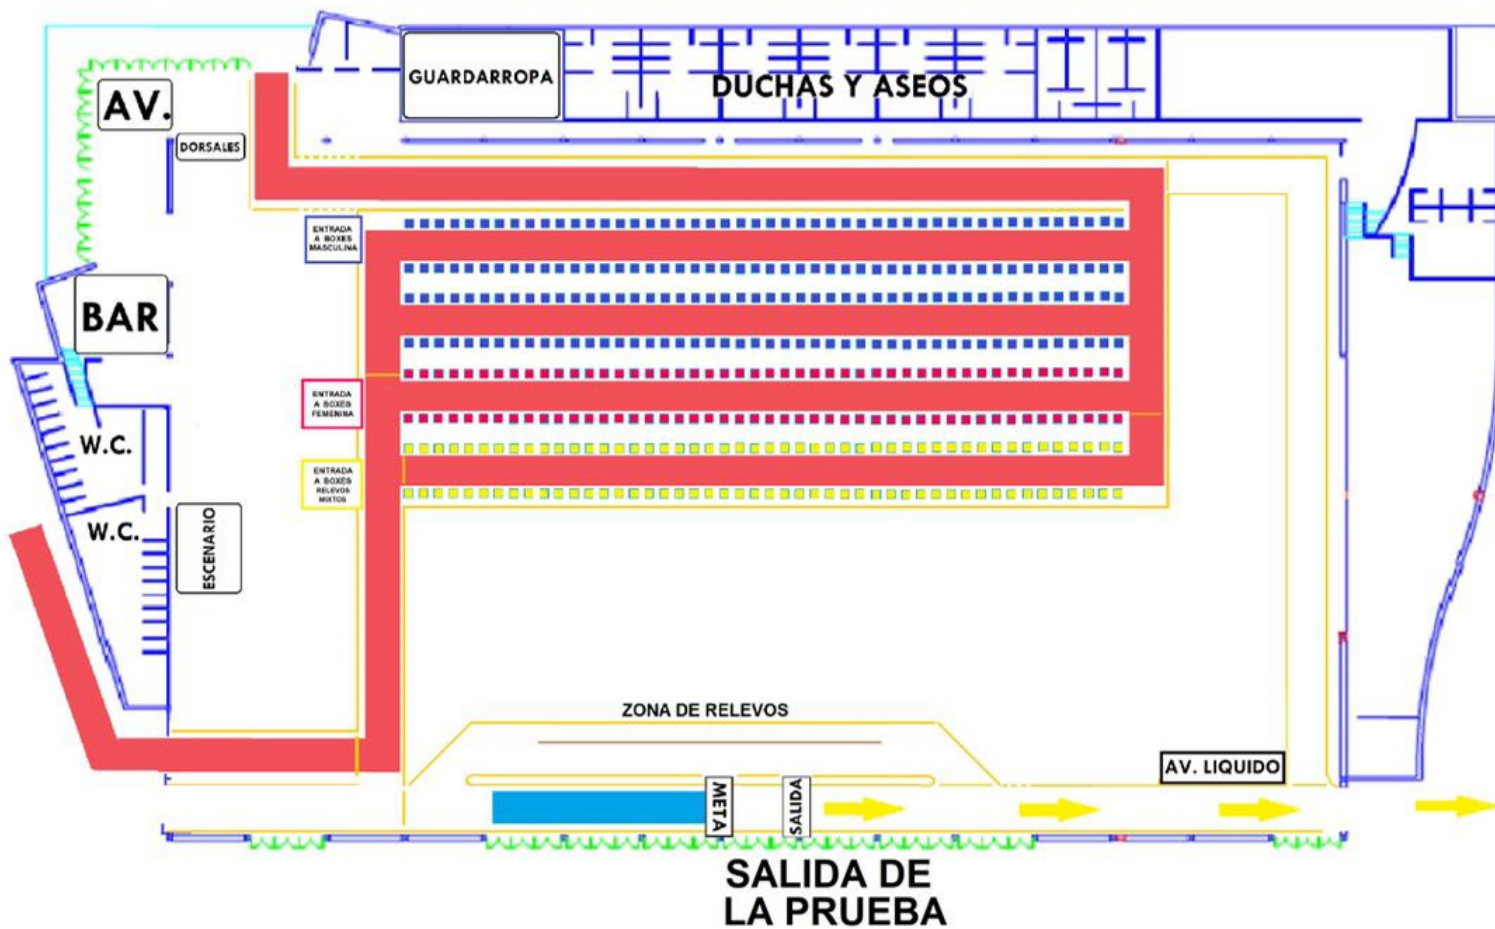

INTERIOR DEL PABELLÓN

HORARIO ENTRADA A BOXES.

- 08:00 / 08:50 Apertura y Cierre de boxes Femenino.
- 10:00 / 10:50 Apertura y Cierre de boxes Masculino.
- 13:00 / 13:50 Apertura y Cierre de boxes Relevos M.