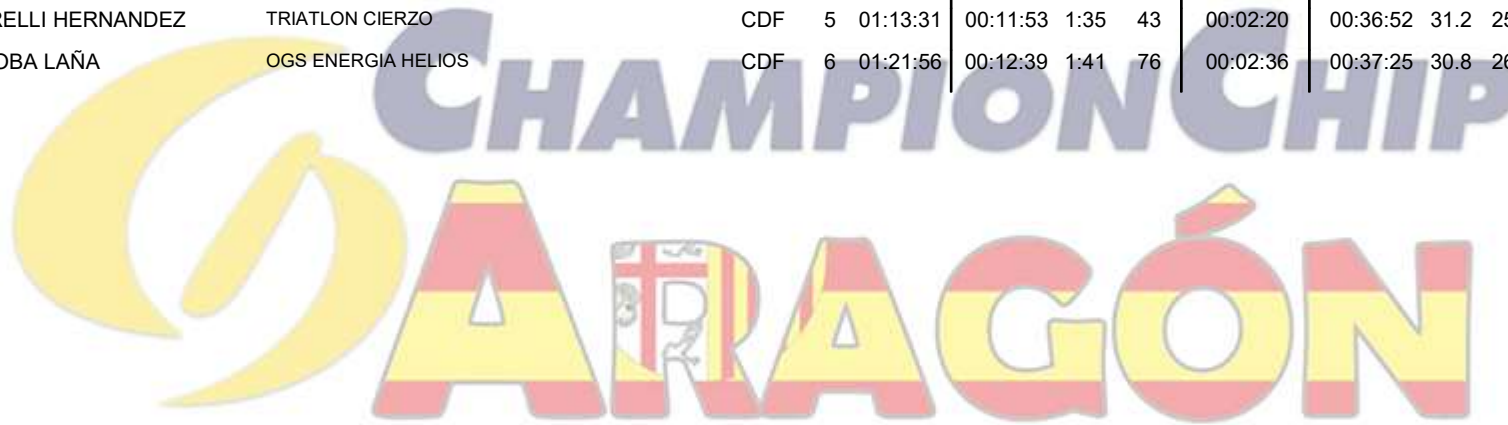

Juez Arbitro: Juan Abad