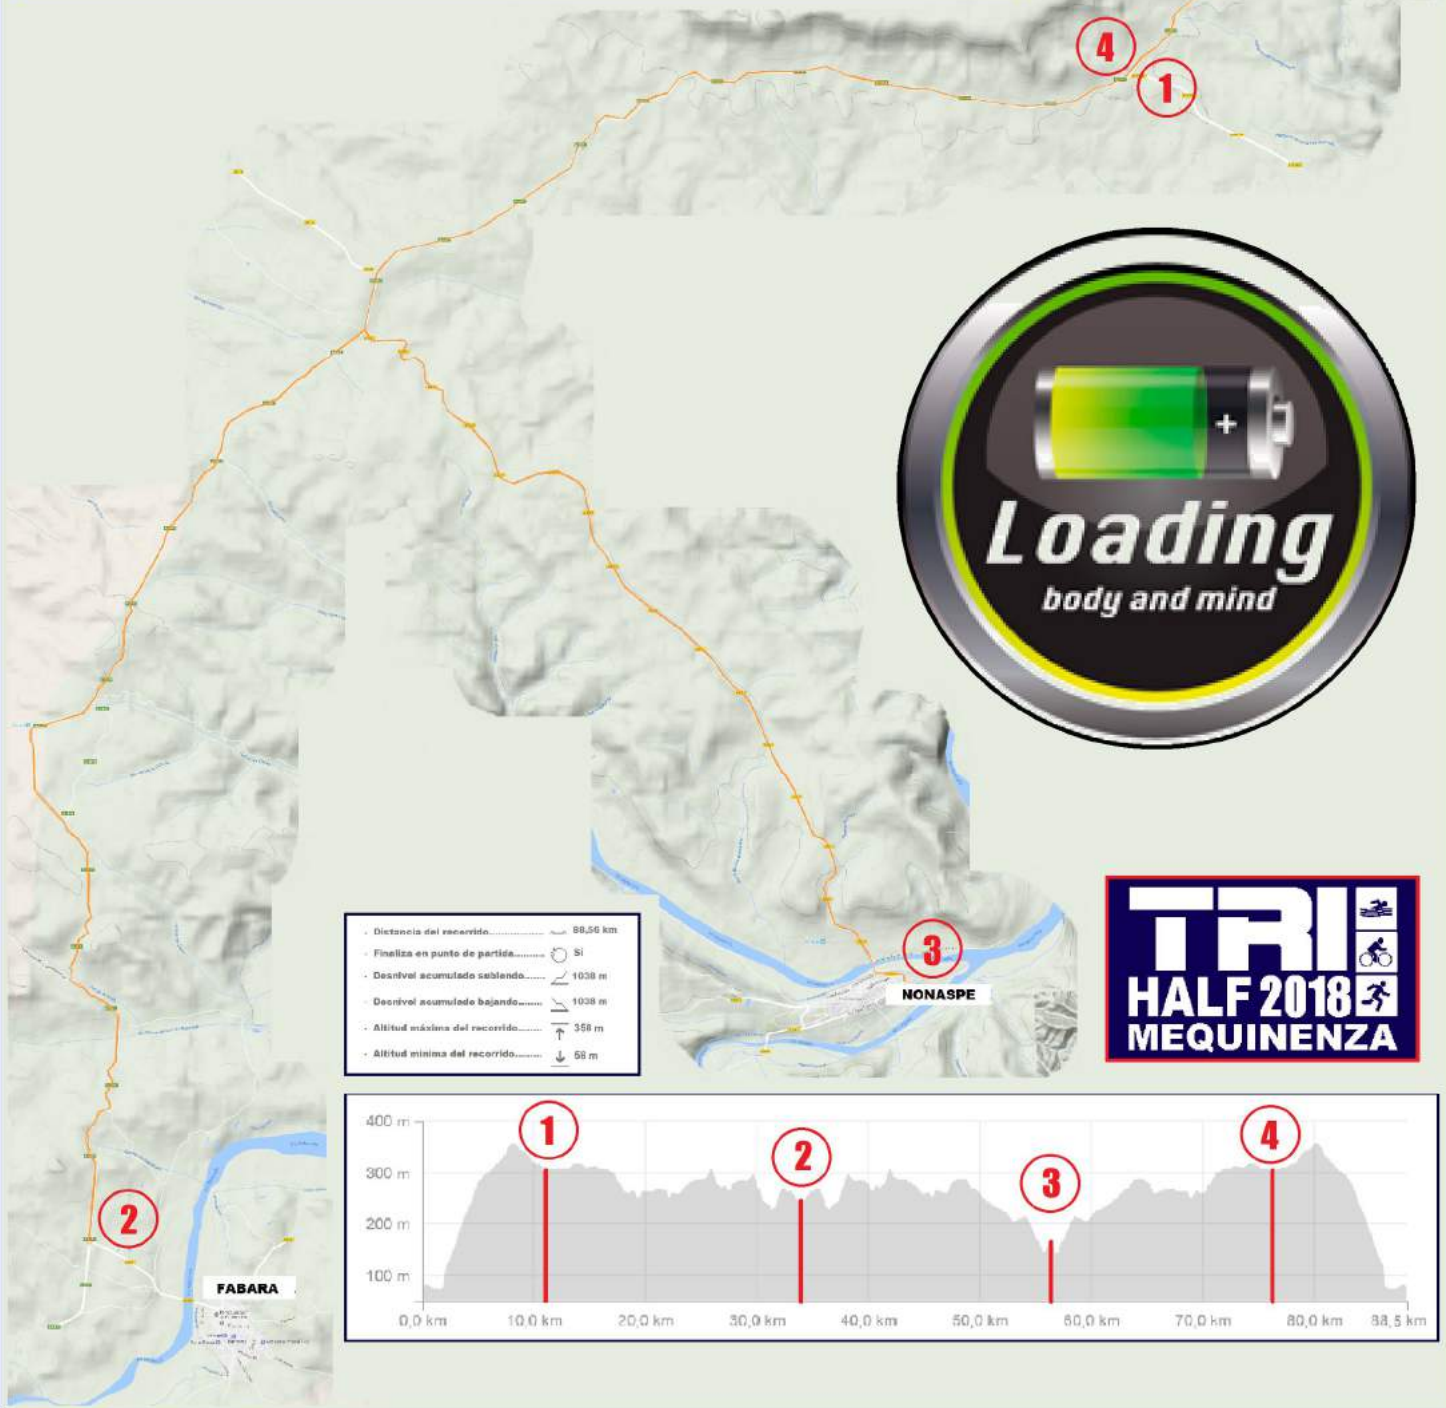

1 KM 12

2 KM 34

3 KM 56

4 KM 76

- Distancia del recorrido.....	88,56 km
- Finaliza en punto de partida.....	SI
- Desnivel acumulado subiendo.....	1038 m
- Desnivel acumulado bajando.....	1038 m
- Altitud máxima del recorrido.....	358 m
- Altitud mínima del recorrido.....	56 m

4 VUELTAS
21,25km total

AV.1

km. 0,2 - km. 5,25 - km. 10,50 - km. 15,75

AV.2

km. 2,25 - km. 7,75 - km. 13,25 - km. 18,75