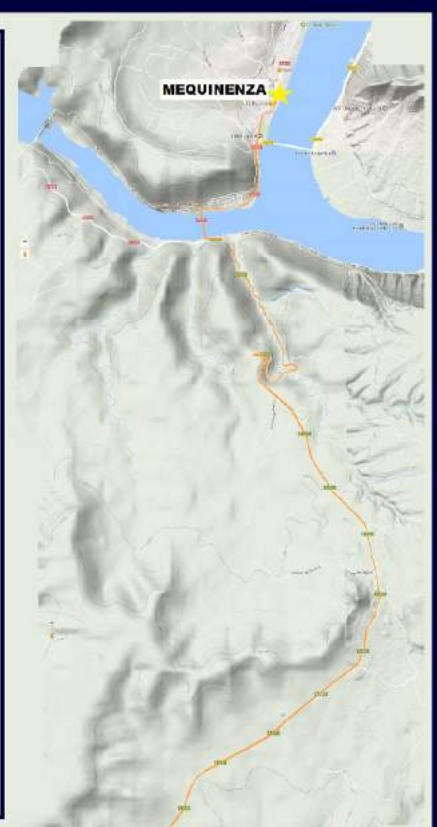

TRI

HALF 2018
MEQUINENZA

1'90 Kms

500 mts

1'50 Kms

1'00 Kms

Mequinenza

T

1 KM 12

2 KM 34

3 KM 56

4 KM 76

- Distancia del recorrido.....	88,56 km
- Finaliza en punto de partida.....	SI
- Desnivel acumulado subiendo.....	1038 m
- Desnivel acumulado bajando.....	1038 m
- Altitud máxima del recorrido.....	358 m
- Altitud mínima del recorrido.....	56 m

4 VUELTAS
21,25km total

AV.1

km. 0,2 - km. 5,25 - km. 10,50 - km. 15,75

AV.2

km. 2,25 - km. 7,75 - km. 13,25 - km. 18,75