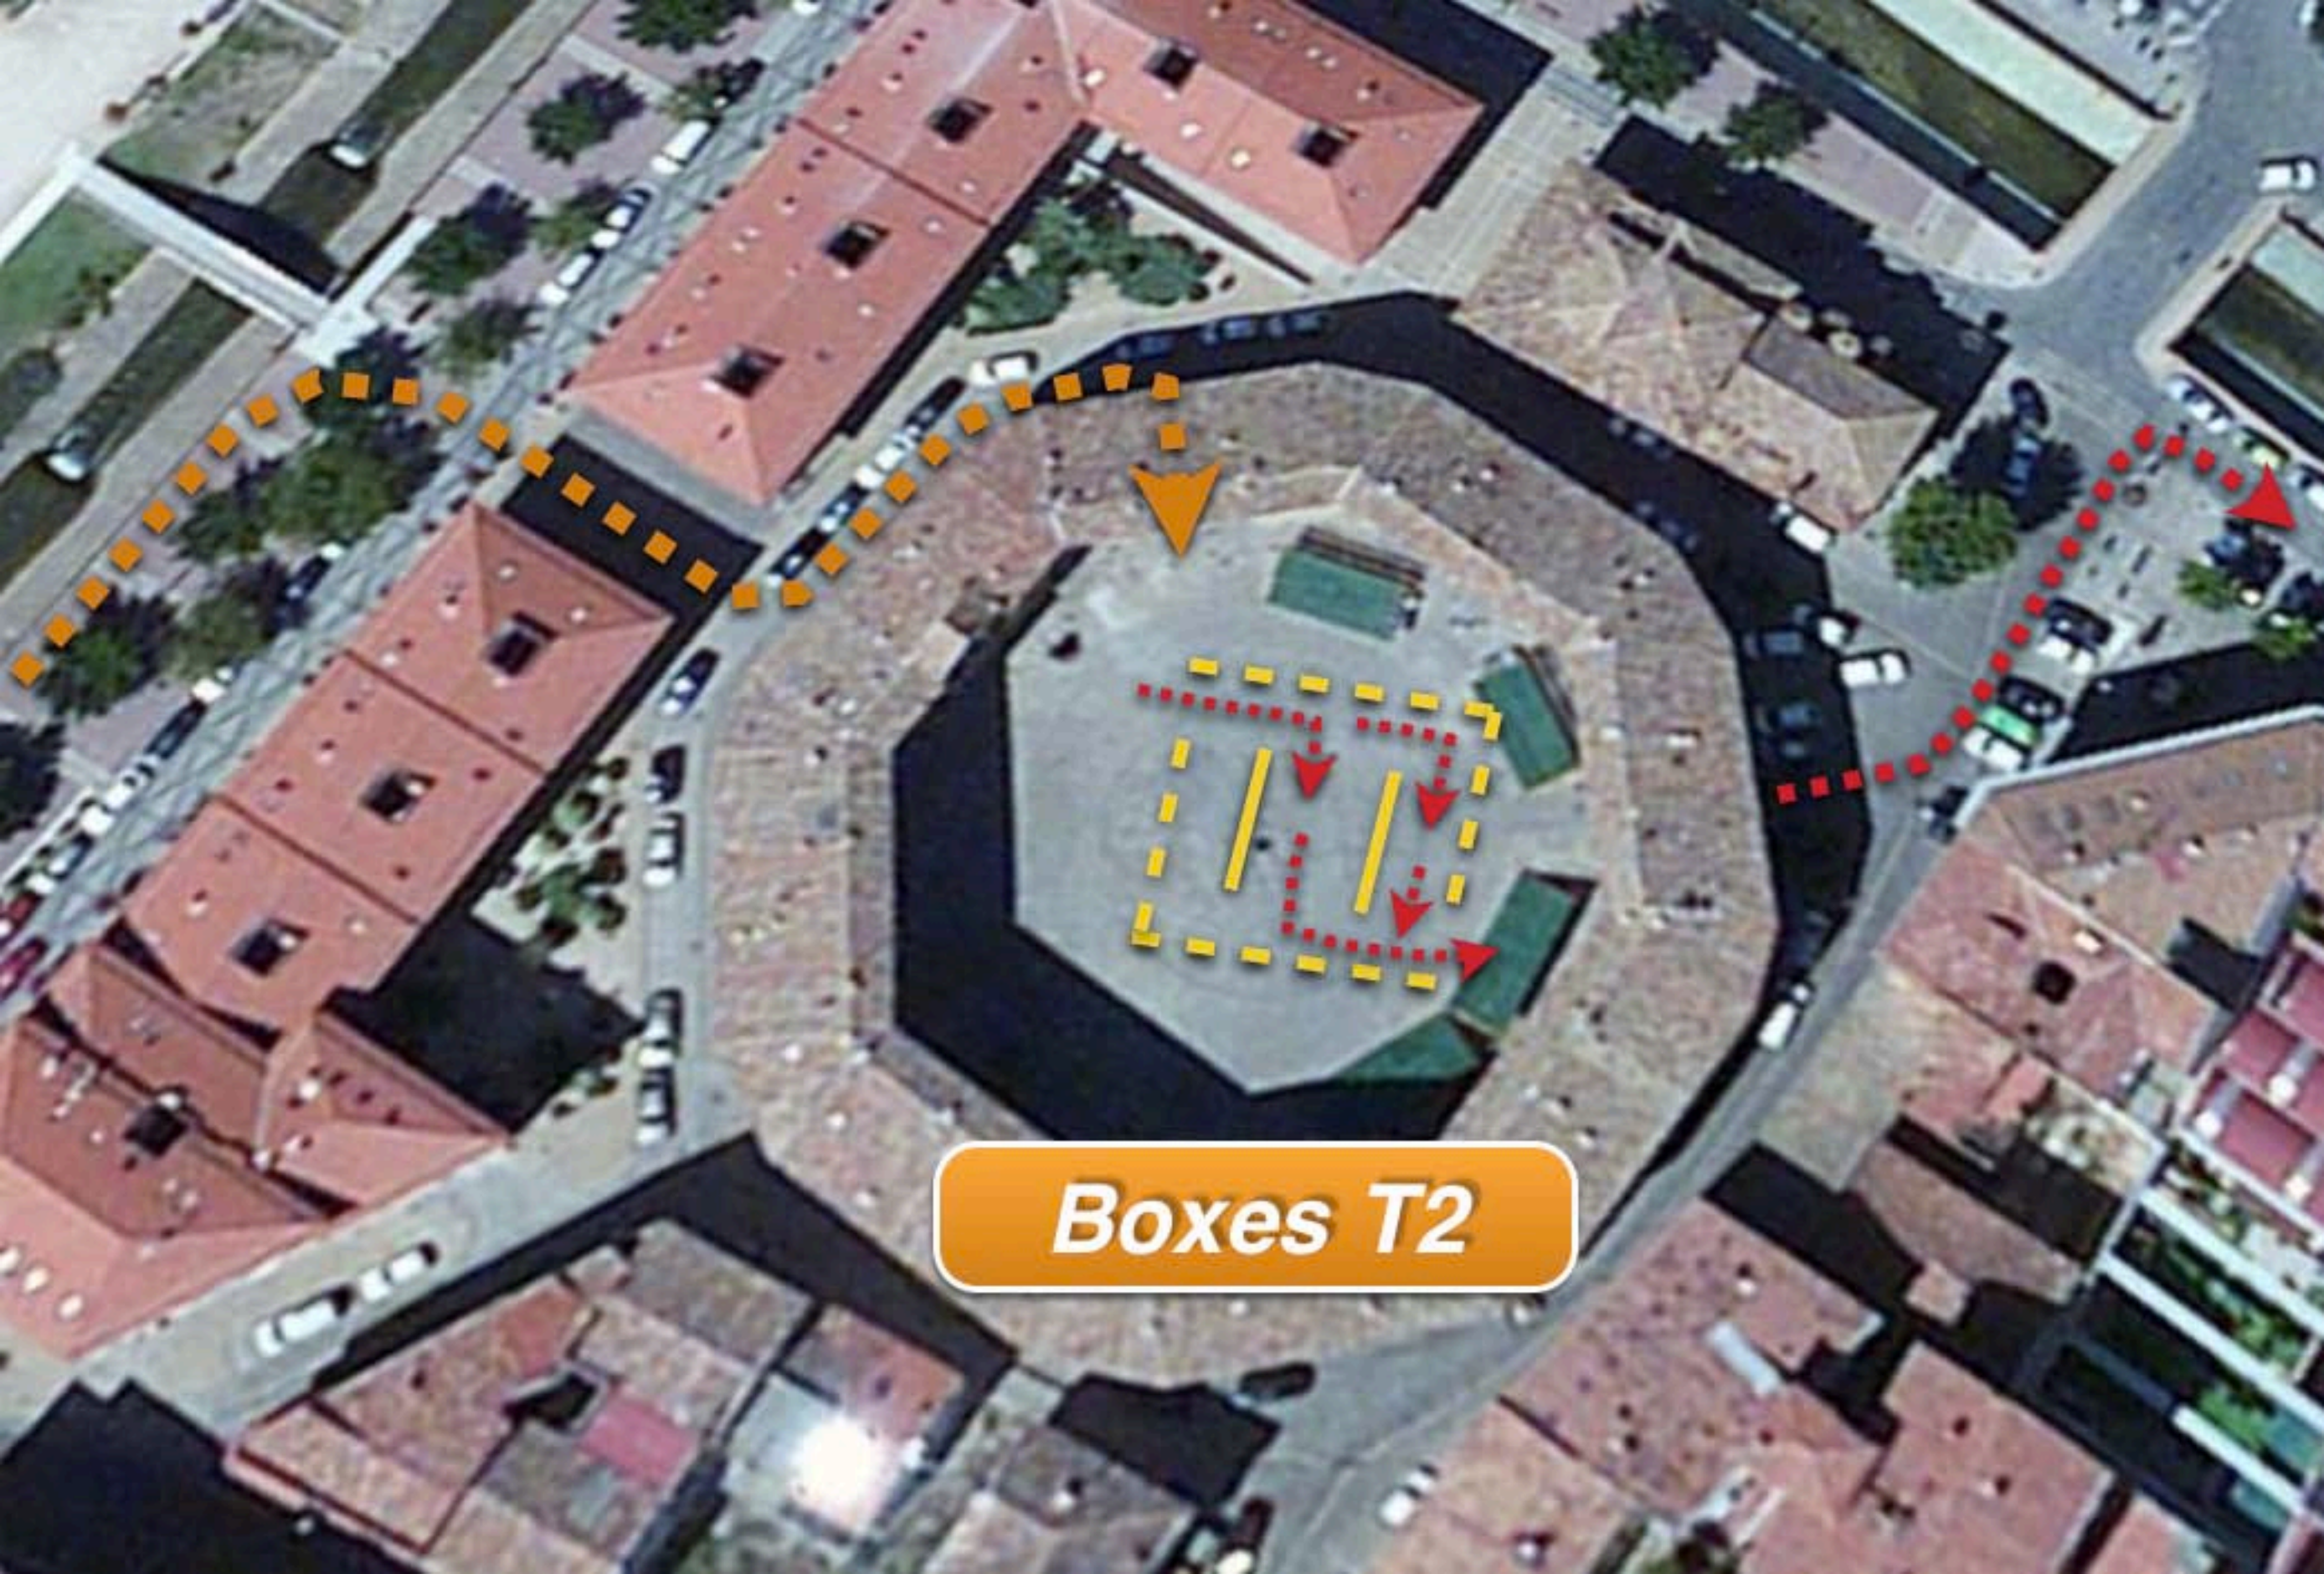

1 Vuelta

Segmento BTT

Boxes

T1

Perfil

Tarazona

Llegada T2

Torrellas

Los Fayos

Santa Cruz del Moncayo

Salida T1

Embalse del Val

Google

Boxes T2

3 Vueltas

Meta

Avituallamiento

Salida

T2

Entrada a Meta

Fisios

Cronometraje

Avituallamiento post meta

T2