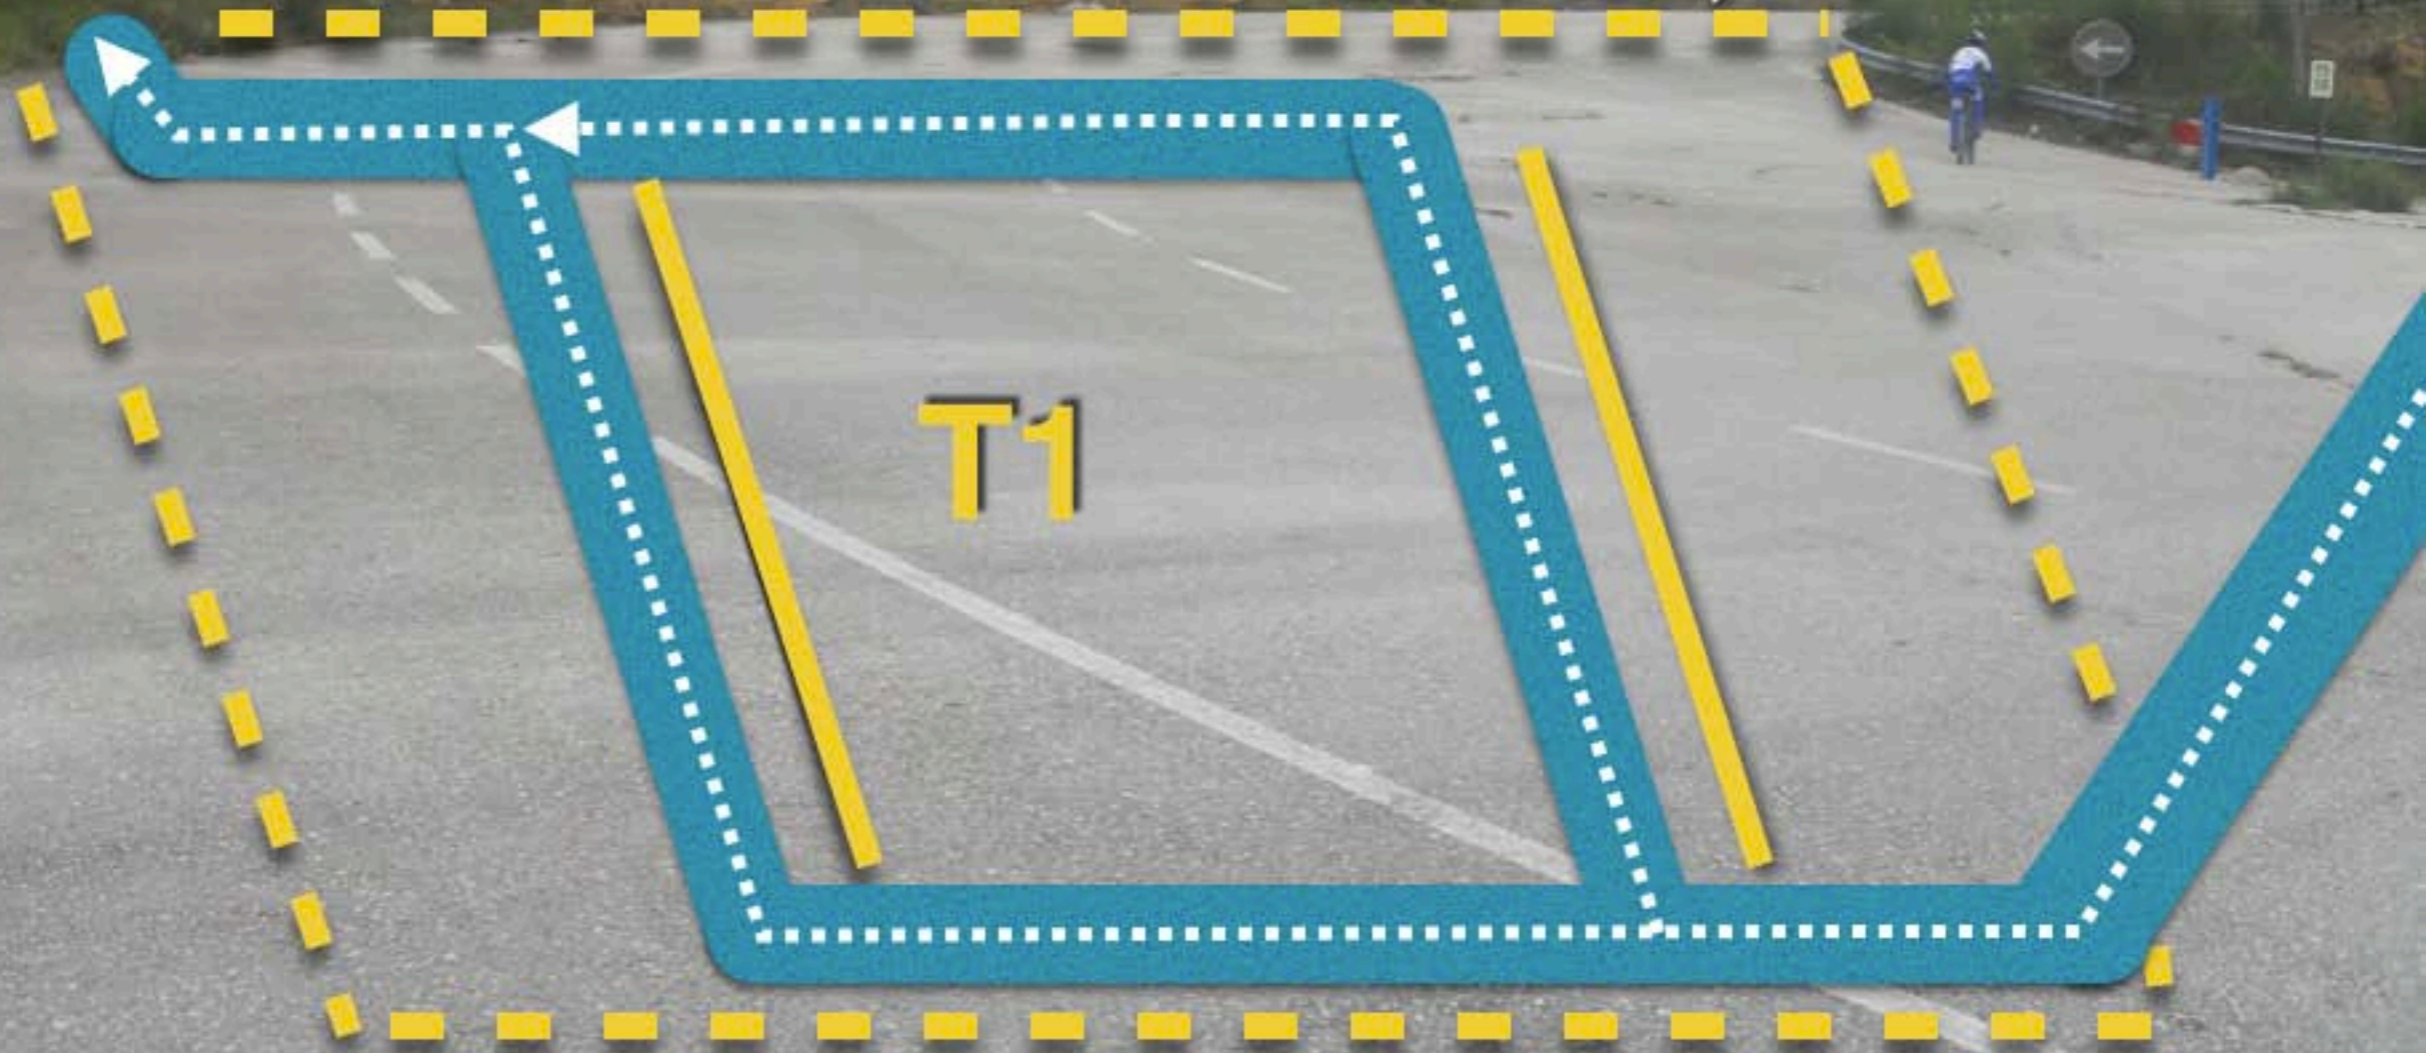

1 Vuelta

Segmento BTT

Boxes

T1

Perfil

Tarazona

Llegada T2

Torrellas

Los Fayos

Santa Cruz del Moncayo

Salida T1

Embalse del Val

Google

Boxes T2

3 Vueltas

Meta

Avituallamiento

Salida

T2

Entrada a Meta

Fisios

Cronometraje

Avituallamiento post meta

T2